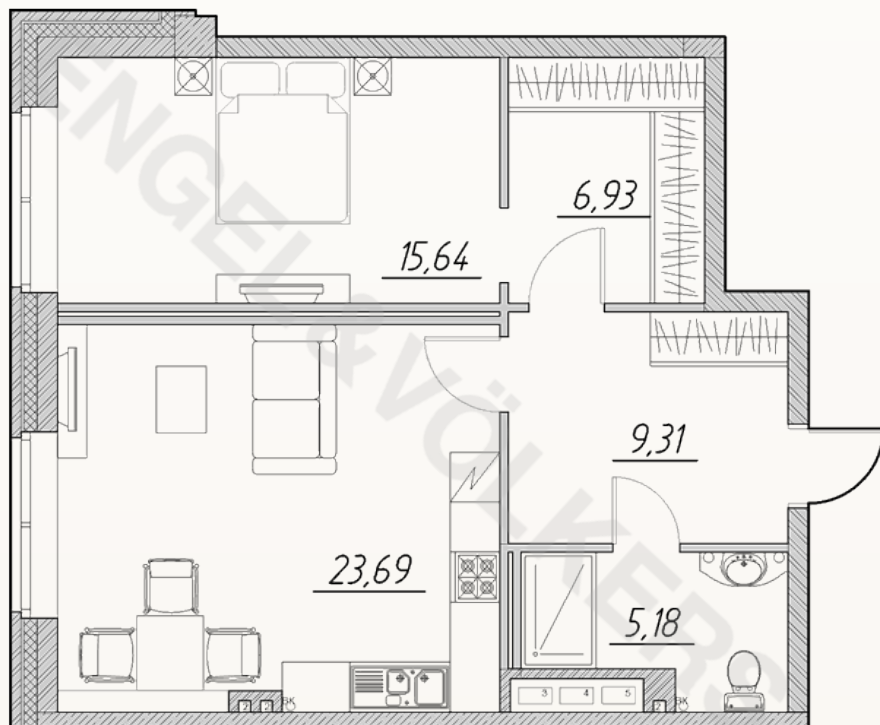

# ИМПЕРАТОРСКИЙ ЯХТЬ-КЛУБ

РЕЗИДЕНЦИИ

Резиденция 10С

## 2 этаж Резиденция 10С

### ОСНОВНЫЕ ХАРАКТЕРИСТИКИ

— Общая площадь — 63,20 кв.м

Средняя Невка

Гребной канал

Восточный фасад

ИМПЕРАТОРСКИЙ  
ЯХТЬ-КЛУБ  
РЕЗИДЕНЦИИ

[ImperialYachtClub.ru](http://ImperialYachtClub.ru)