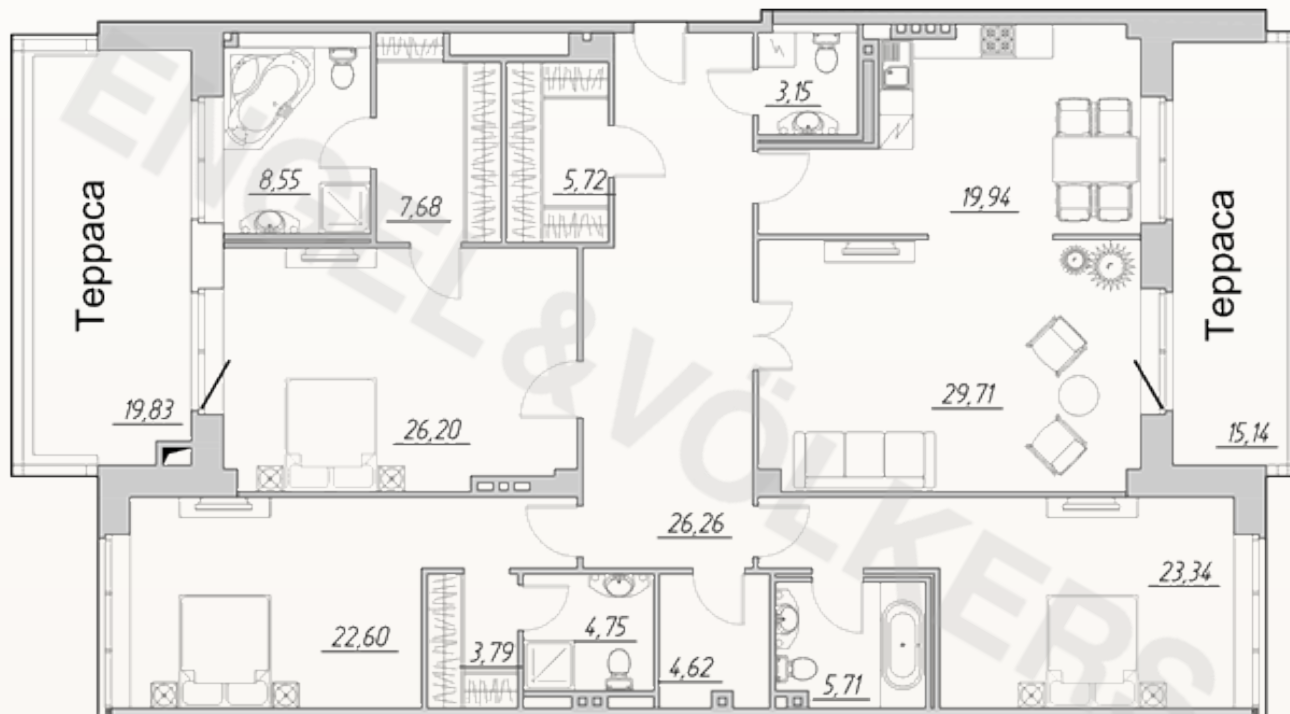

# ИМПЕРАТОРСКИЙ ЯХТЬ-КЛУБ

РЕЗИДЕНЦИИ

Резиденция II

## 2 этаж Резиденция II

### ОСНОВНЫЕ ХАРАКТЕРИСТИКИ

— Общая площадь – 215,90 кв.м

Курдонёр

Восточный фасад

ИМПЕРАТОРСКИЙ  
ЯХТЬ-КЛУБ  
РЕЗИДЕНЦИИ

[ImperialYachtClub.ru](http://ImperialYachtClub.ru)