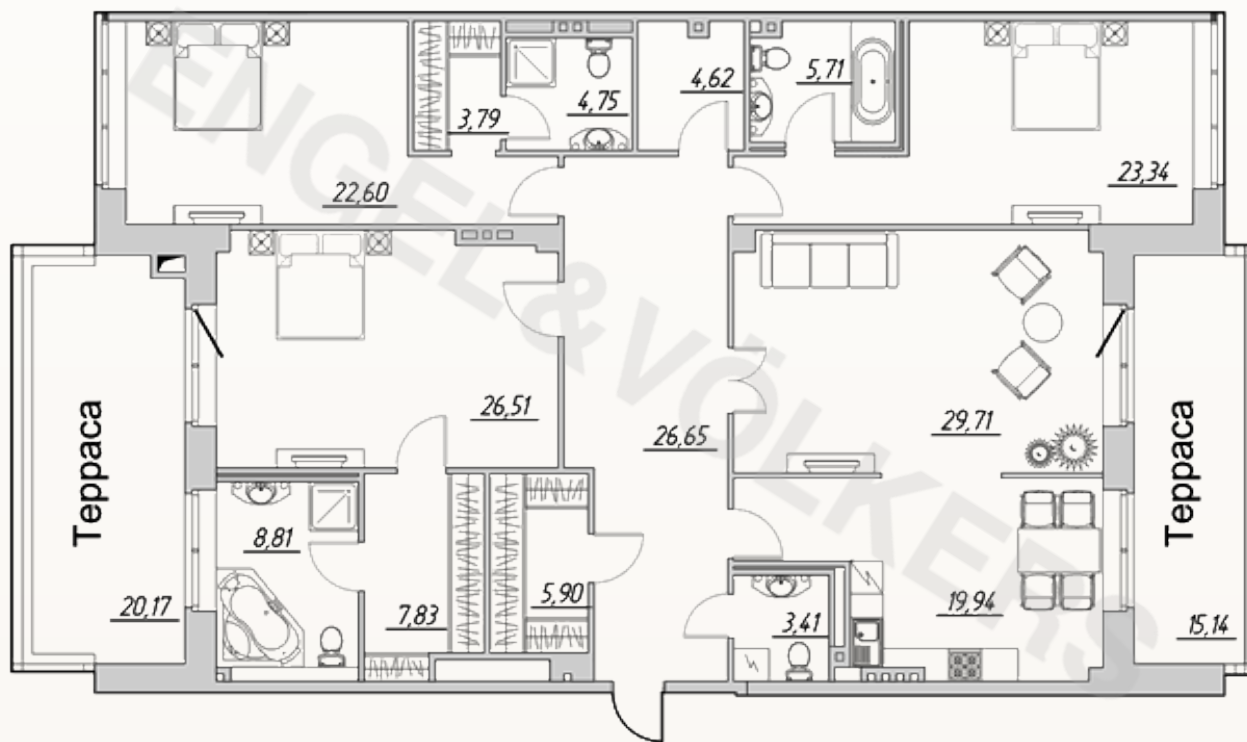

# ИМПЕРАТОРСКИЙ ЯХТЬ-КЛУБ

РЕЗИДЕНЦИИ

Резиденция 12

## 2 этаж Резиденция 12

### ОСНОВНЫЕ ХАРАКТЕРИСТИКИ

— Общая площадь — 217,90 кв.м

Средняя Невка

Гребной канал

Курдонёр

Восточный фасад

ИМПЕРАТОРСКИЙ  
ЯХТЬ-КЛУБ  
РЕЗИДЕНЦИИ

[ImperialYachtClub.ru](http://ImperialYachtClub.ru)