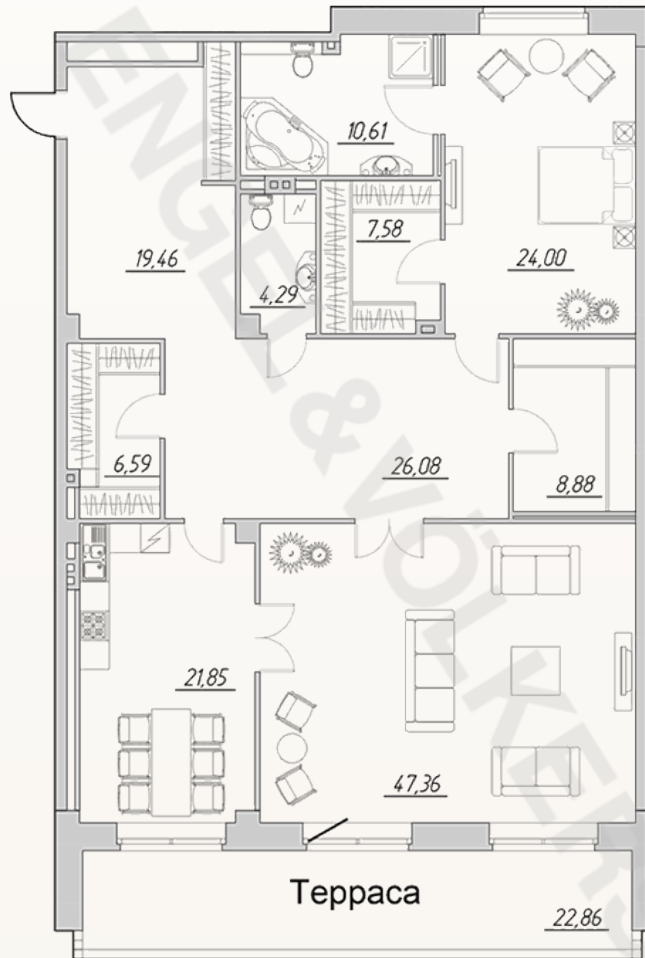

ИМПЕРАТОРСКИЙ ЯХТЬ-КЛУБ

РЕЗИДЕНЦИИ

Резиденция 14

2 этаж Резиденция 14

ОСНОВНЫЕ ХАРАКТЕРИСТИКИ

— Общая площадь — 191,70 кв.м

Средняя Невка

Гребной канал