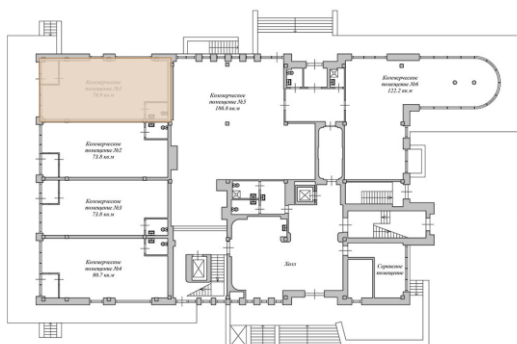

КОММЕРЧЕСКОЕ ПОМЕЩЕНИЕ

- ЭТАЖ 1
- ОБЩАЯ ПЛОЩАДЬ, М² 78,9
- ВЫСОТА ПОТОЛКОВ, М 3,05

СРЕДНЯЯ НЕВКА

ГРЕБНОЙ КАНАЛ