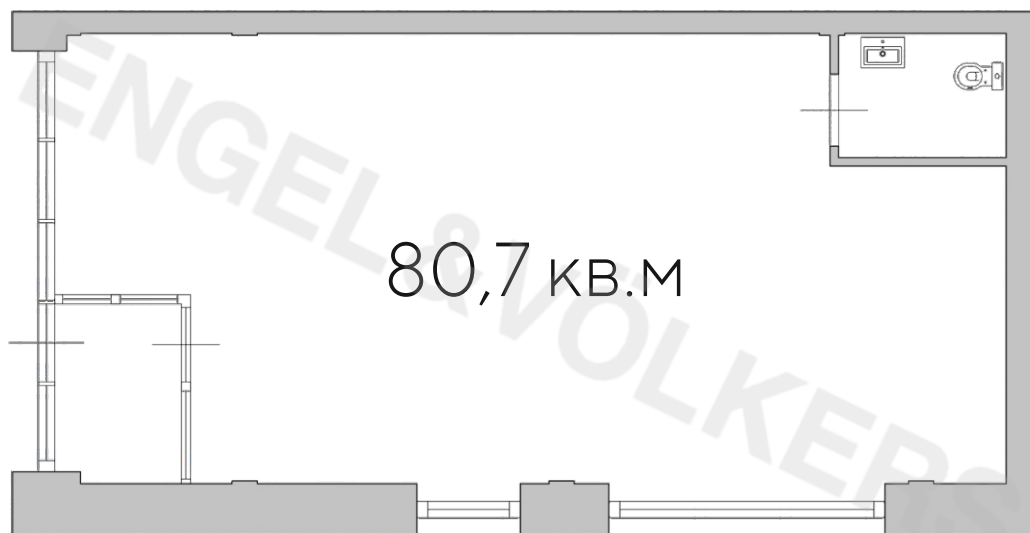

КОММЕРЧЕСКОЕ ПОМЕЩЕНИЕ

- ЭТАЖ 1
- ОБЩАЯ ПЛОЩАДЬ, М² 80,7
- ВЫСОТА ПОТОЛКОВ, М 3,05

СРЕДНЯЯ НЕВКА

ГРЕБНОЙ КАНАЛ

СРЕДНЯЯ НЕВКА

КОРПУС 2

КОРПУС 1

3