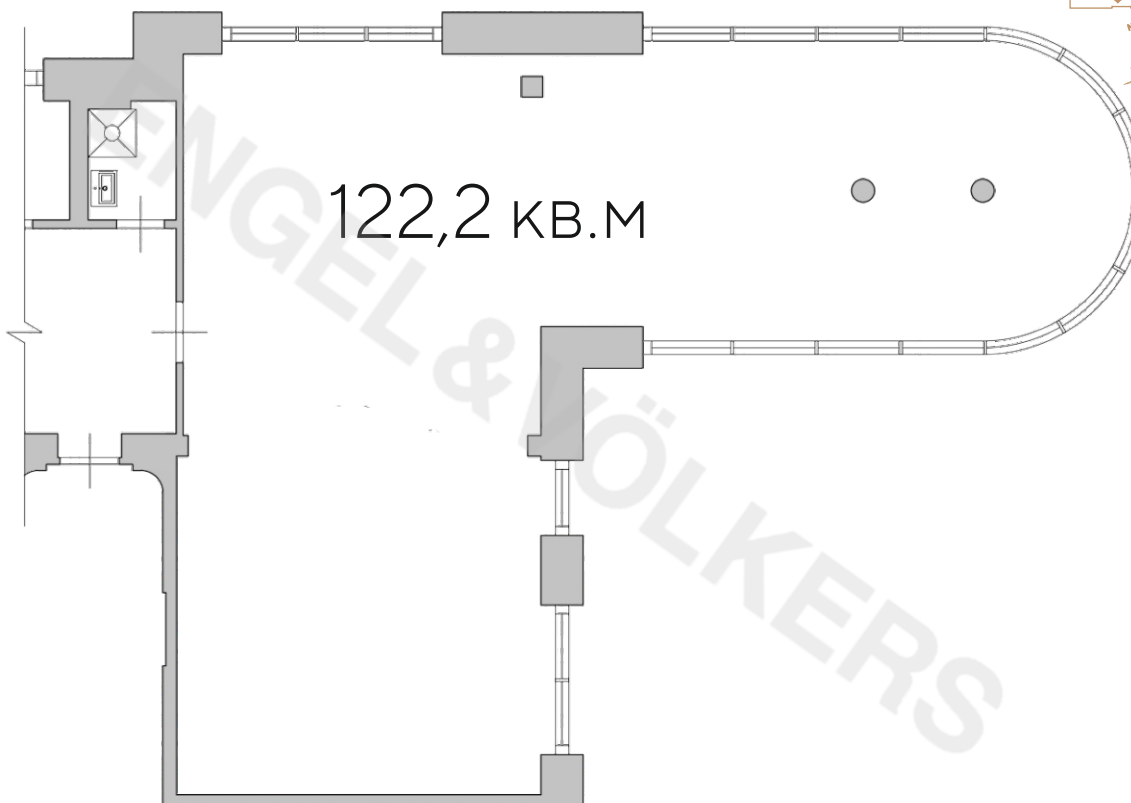

КОММЕРЧЕСКОЕ ПОМЕЩЕНИЕ

- ЭТАЖ 1
- ОБЩАЯ ПЛОЩАДЬ, М² 122,2
- ВЫСОТА ПОТОЛКОВ, М 3,05

СРЕДНЯЯ НЕВКА

ГРЕБНОЙ КАНАЛ

122,2 кв.м

СРЕДНЯЯ НЕВКА

КОРПУС 2

КОРПУС 1