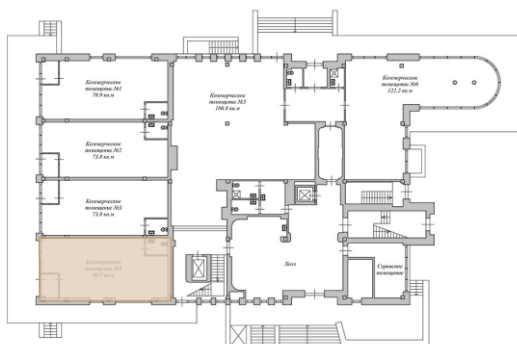

КОММЕРЧЕСКОЕ ПОМЕЩЕНИЕ

- ЭТАЖ 1
- ОБЩАЯ ПЛОЩАДЬ, М² 80,7
- ВЫСОТА ПОТОЛКОВ, М 3,05

СРЕДНЯЯ НЕВКА

ГРЕБНОЙ КАНАЛ

СРЕДНЯЯ НЕВКА

КОРПУС 2

КОРПУС 1

3