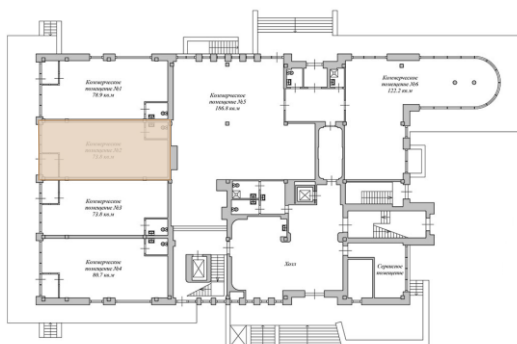

2-Н

КОММЕРЧЕСКОЕ ПОМЕЩЕНИЕ

- ЭТАЖ 1
- ОБЩАЯ ПЛОЩАДЬ, М² 73,8
- ВЫСОТА ПОТОЛКОВ, М 3,05

СРЕДНЯЯ НЕВКА

ГРЕБНОЙ КАНАЛ

73,8 кв.м

СРЕДНЯЯ НЕВКА

КОРПУС 2