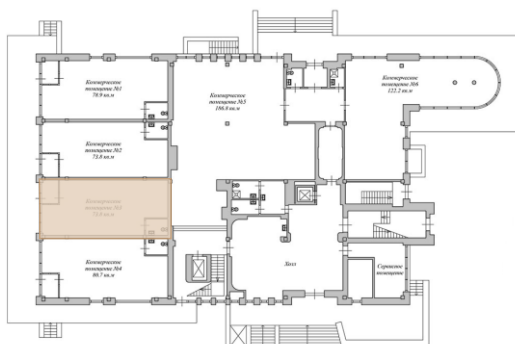

3-Н

КОММЕРЧЕСКОЕ ПОМЕЩЕНИЕ

- ЭТАЖ 1
- ОБЩАЯ ПЛОЩАДЬ, М² 73,8
- ВЫСОТА ПОТОЛКОВ, М 3,05

СРЕДНЯЯ НЕВКА

ГРЕБНОЙ КАНАЛ

СРЕДНЯЯ НЕВКА

КОРПУС 2

КОРПУС 1