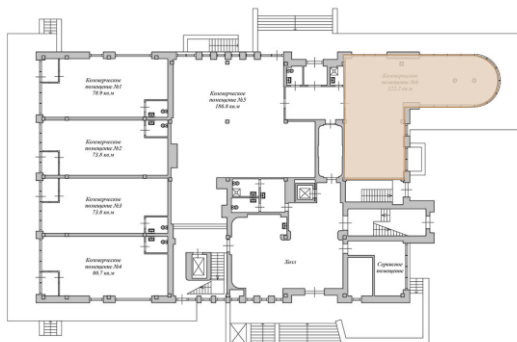

КОММЕРЧЕСКОЕ ПОМЕЩЕНИЕ

- ЭТАЖ 1
- ОБЩАЯ ПЛОЩАДЬ, М² 122,2
- ВЫСОТА ПОТОЛКОВ, М 3,05

СРЕДНЯЯ НЕВКА

ГРЕБНОЙ КАНАЛ

122,2 кв.м

СРЕДНЯЯ НЕВКА

КОРПУС 2

КОРПУС 1