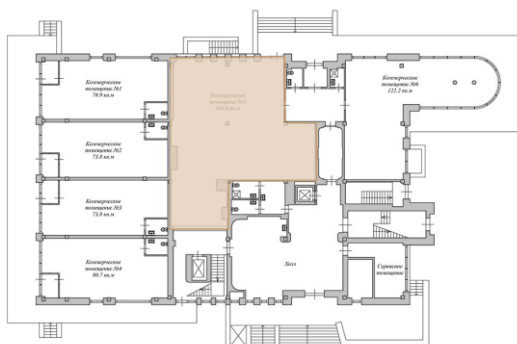

Б-Н
КОММЕРЧЕСКОЕ ПОМЕЩЕНИЕ

- ЭТАЖ 1
- ОБЩАЯ ПЛОЩАДЬ, М² 186,8
- ВЫСОТА ПОТОЛКОВ, М 3,05

СРЕДНЯЯ НЕВКА

ГРЕБНОЙ КАНАЛ

186,8 КВ.М