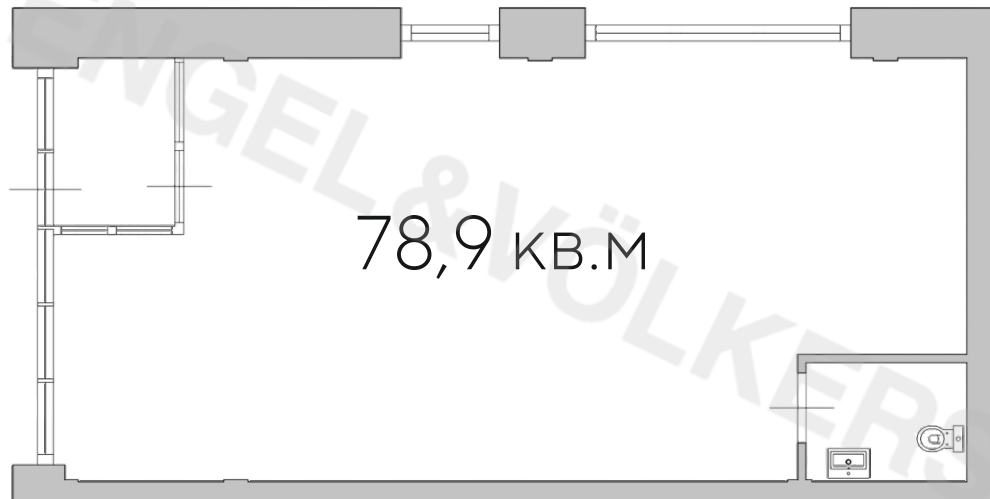

3

КОРПУС 3
ЯХТ-КЛУБ