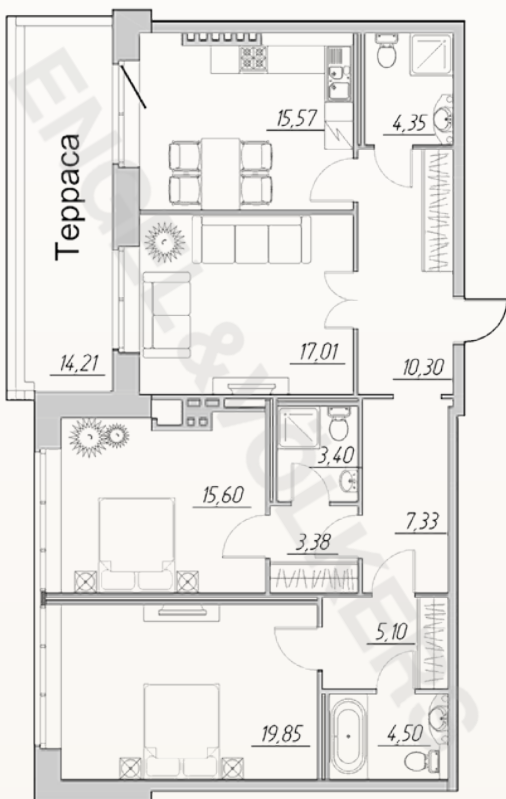

# ИМПЕРАТОРСКИЙ ЯХТЬ-КЛУБ

РЕЗИДЕНЦИИ

Резиденция 18В

## 2 этаж Резиденция 18В

### ОСНОВНЫЕ ХАРАКТЕРИСТИКИ

— Общая площадь — 110,60 кв.м

Средняя Невка

Гребной канал

Западный фасад

ИМПЕРАТОРСКИЙ  
ЯХТЬ-КЛУБ  
РЕЗИДЕНЦИИ

[ImperialYachtClub.ru](http://ImperialYachtClub.ru)