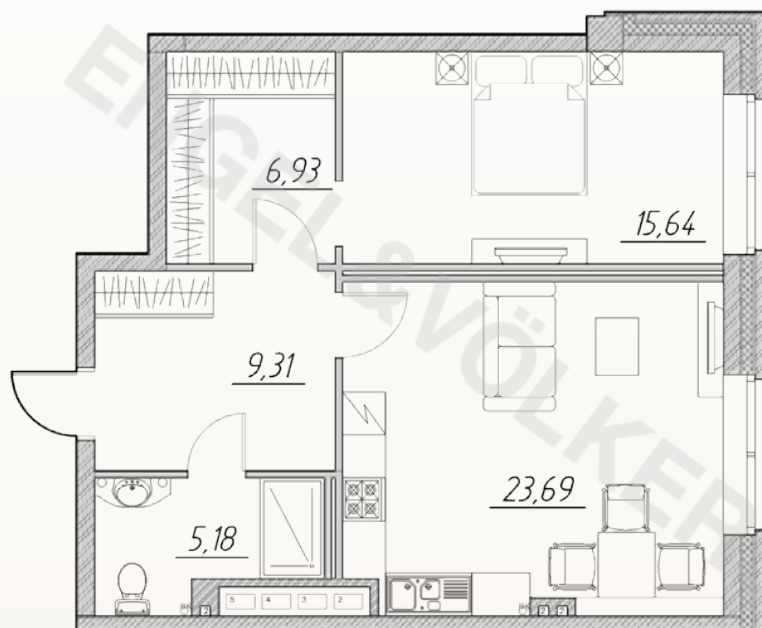

ИМПЕРАТОРСКИЙ ЯХТЬ-КЛУБ

РЕЗИДЕНЦИИ

Резиденция 18С

2 этаж Резиденция 18С

ОСНОВНЫЕ ХАРАКТЕРИСТИКИ

— Общая площадь – 63,10 кв.м

Средняя Невка

Гребной канал