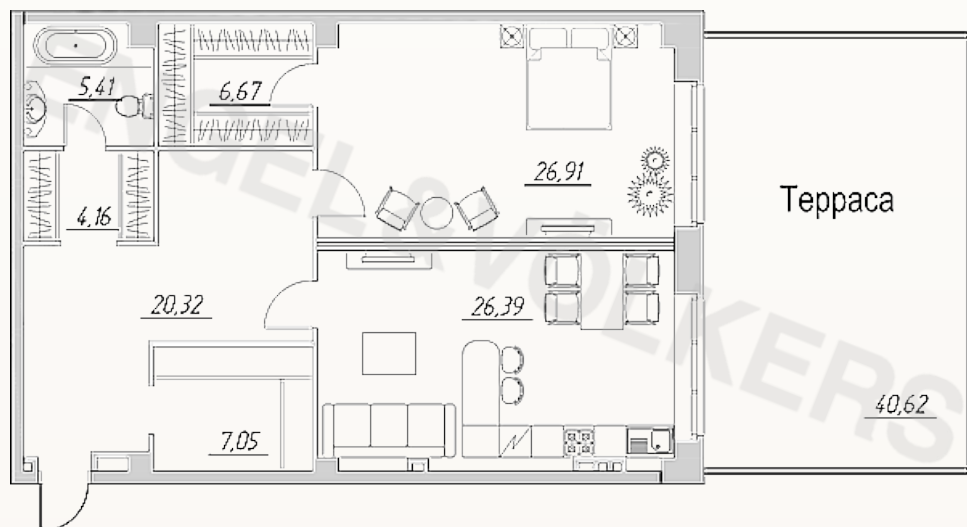

ИМПЕРАТОРСКИЙ ЯХТЬ-КЛУБ

РЕЗИДЕНЦИИ

Резиденция 1А

I этаж Резиденция IA

ОСНОВНЫЕ ХАРАКТЕРИСТИКИ

— Общая площадь — 112,2 кв.м

Средняя Невка

Гребной канал