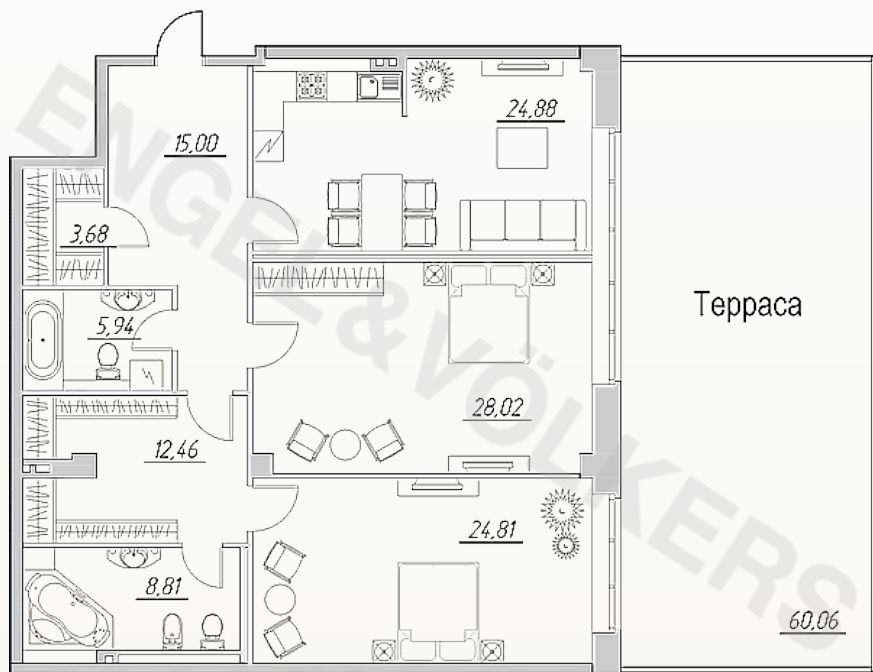

ИМПЕРАТОРСКИЙ ЯХТЬ-КЛУБ

РЕЗИДЕНЦИИ

Резиденция 2

I этаж Резиденция 2

ОСНОВНЫЕ ХАРАКТЕРИСТИКИ

— Общая площадь — 149,90 кв.м

Средняя Невка

Гребной канал