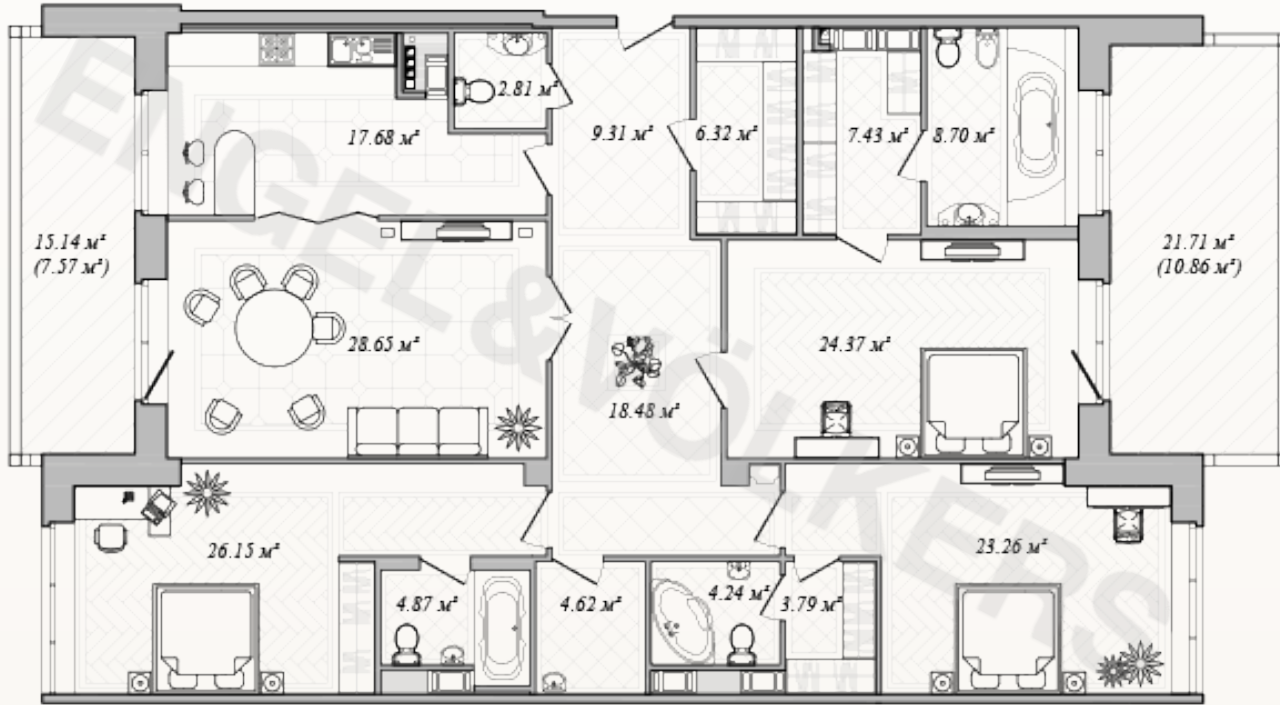

ИМПЕРАТОРСКИЙ ЯХТЬ-КЛУБ

РЕЗИДЕНЦИИ

Резиденция 20

3 этаж Резиденция 20

ОСНОВНЫЕ ХАРАКТЕРИСТИКИ

— Общая площадь – 209,9 кв.м

Средняя Невка

Гребной канал