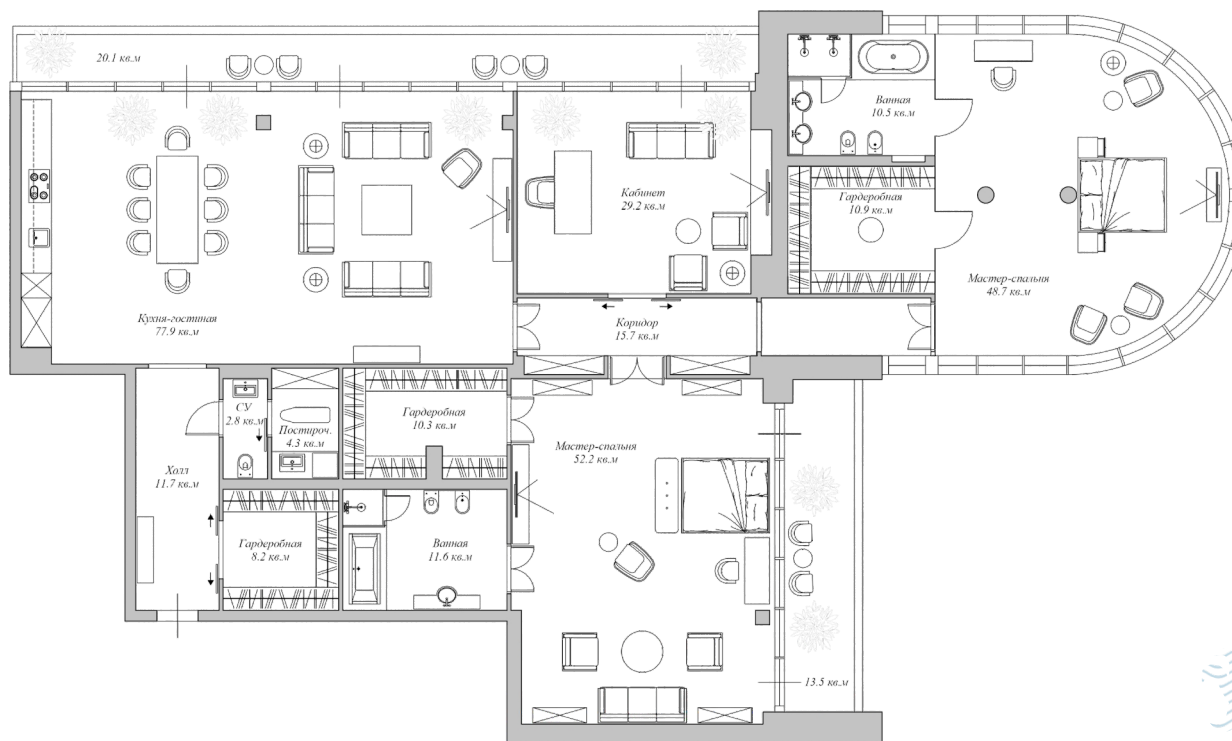

ЯХТЕННАЯ
МАРИНА

ВЕРТОЛЕТНАЯ
ПЛОЩАДКА

НАБЕРЕЖНАЯ
600М

BEYOND.