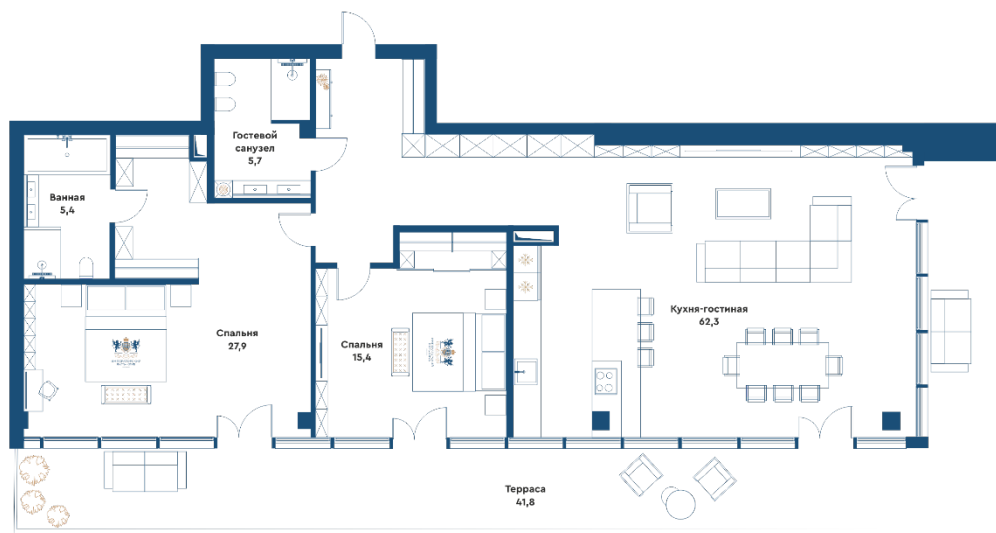

ИМПЕРАТОРСКИЙ
ЯХТЬ-КЛУБ
РЕЗИДЕНЦИИ

22-Н
РЕЗИДЕНЦИЯ

3
КОРПУС

КОМПЛЕКС
ЗАКРЫТЫХ РЕЗИДЕНЦИЙ
КЛАССА DE LUXE

НАБЕРЕЖНАЯ
ГРЕБНОГО КАНАЛА 1

	ЭТАЖ	2
	СПАЛЬНИ	2
	ОБЩАЯ ПЛОЩАДЬ, м ²	128,20
	ЖИЛАЯ ПЛОЩАДЬ, м ²	37,0
	ТЕРРАСА, м	43,0
	САМУЗЛЫ	2
	ВЫСОТА ПОТОЛКОВ, м	3,0
	СТОИМОСТЬ	136 695 455

КОРПУС 2

КОРПУС 1

3

КОРПУС 3

СРЕДНЯЯ НЕВКА

ГРЕБНОЙ КАНАЛ

BEYOND.

ЯХТЕННАЯ
МАРИНА