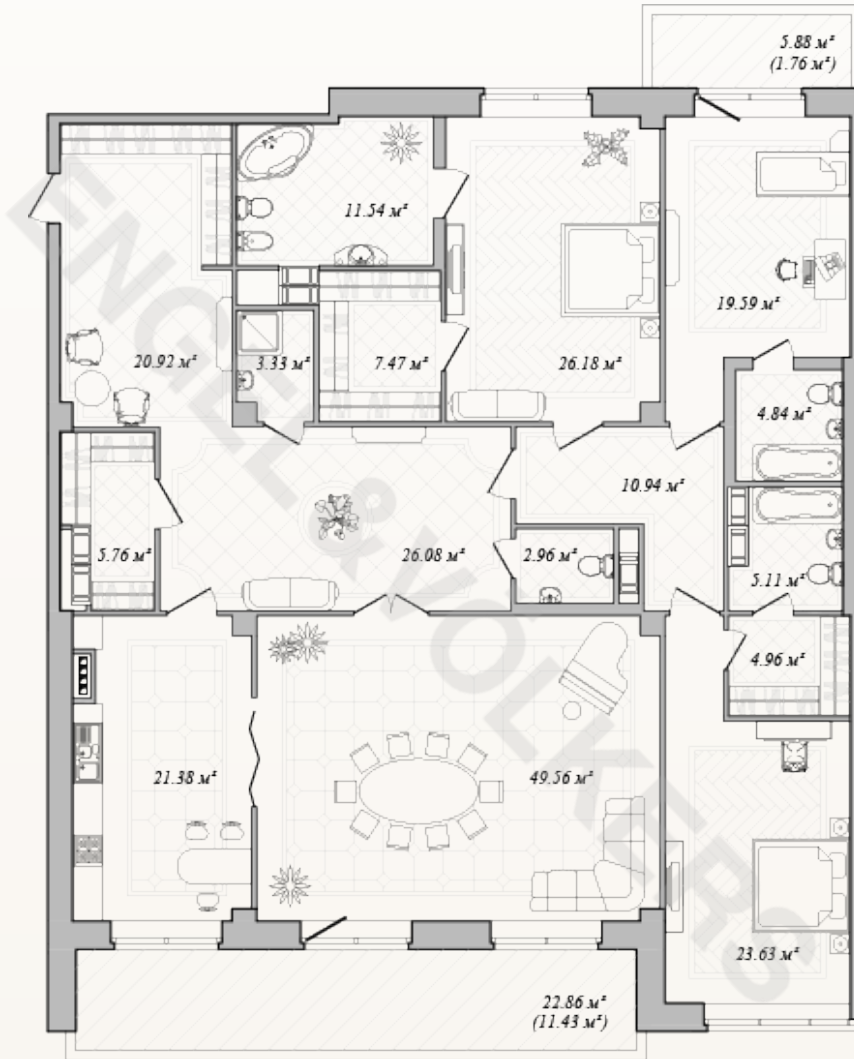

# ИМПЕРАТОРСКИЙ ЯХТЬ-КЛУБ

РЕЗИДЕНЦИИ

Резиденция 23

# 3 этаж Резиденция 23

ОСНОВНЫЕ ХАРАКТЕРИСТИКИ  
— Общая площадь — 265,10 кв.м

Средняя Невка

Гребной канал

Южный фасад

ИМПЕРАТОРСКИЙ  
ЯХТЬ-КЛУБ  
РЕЗИДЕНЦИИ

[ImperialYachtClub.ru](http://ImperialYachtClub.ru)