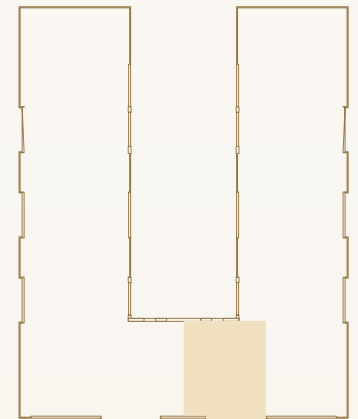

# ИМПЕРАТОРСКИЙ ЯХТЬ-КЛУБ

РЕЗИДЕНЦИИ

Резиденция 23

# 3 этаж Резиденция 23

ОСНОВНЫЕ ХАРАКТЕРИСТИКИ  
— Общая площадь — 265,10 кв.м

Средняя Невка

Гребной канал

Южный фасад

ИМПЕРАТОРСКИЙ  
ЯХТЬ-КЛУБ  
РЕЗИДЕНЦИИ

[ImperialYachtClub.ru](http://ImperialYachtClub.ru)