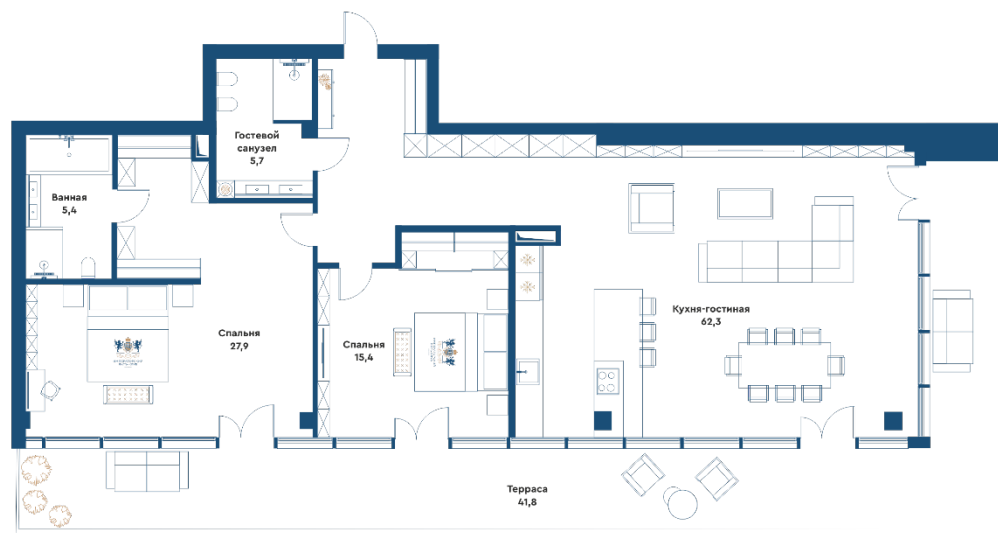

КОМПЛЕКС ЗАКРЫТЫХ РЕЗИДЕНЦИЙ КЛАССА DE LUXE

ИМПЕРАТОРСКИЙ ЯХТЬ-КЛУБ РЕЗИДЕНЦИИ

3 КОРПУС

НАБЕРЕЖНАЯ
ГРЕБНОГО КАНАЛА 1

25-Н РЕЗИДЕНЦИЯ

	ЭТАЖ	3
	СПАЛЬНИ	2
	ОБЩАЯ ПЛОЩАДЬ, м ²	129,24
	ЖИЛАЯ ПЛОЩАДЬ, м ²	37,0
	ТЕРРАСА, м	43,0
	САМУЗЛЫ	2
	ВЫСОТА ПОТОЛКОВ, м	3,3
	СТОИМОСТЬ	160 954 302

КОРПУС 2

КОРПУС 1

КОРПУС 3

СРЕДНЯЯ НЕВКА

ГРЕБНОЙ КАНАЛ

BEYOND.

ЯХТЕННАЯ
МАРИНА

ВЕРТОЛЕТНАЯ
ПЛОЩАДКА

НАБЕРЕЖНАЯ
600 М