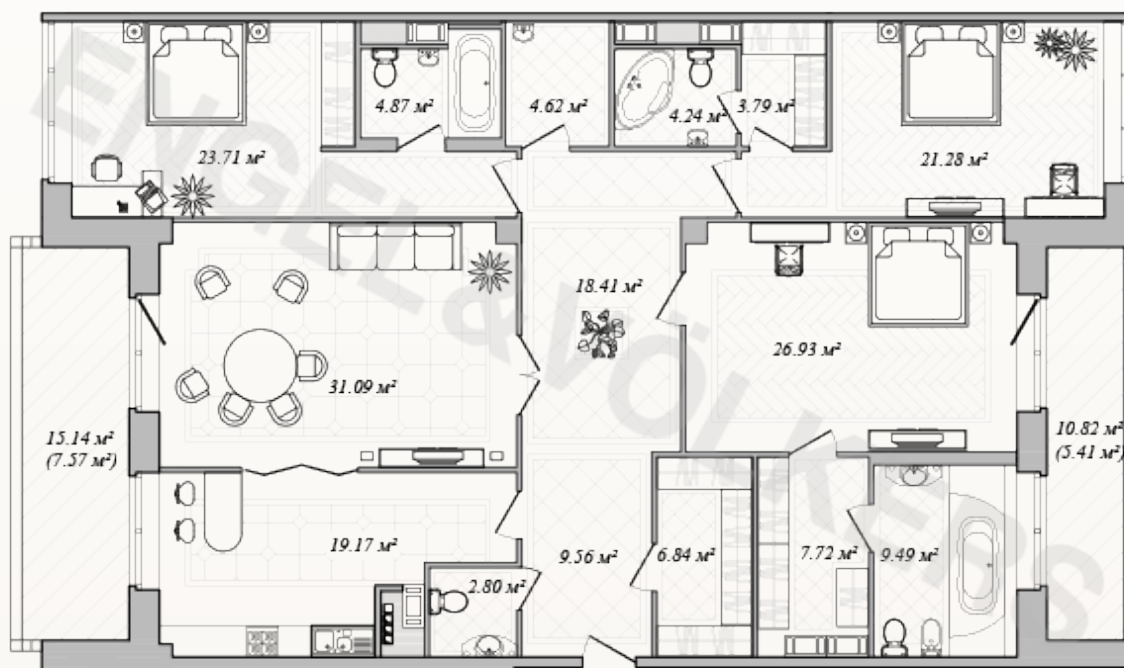

ИМПЕРАТОРСКИЙ ЯХТЬ-КЛУБ

РЕЗИДЕНЦИИ

Резиденция 26

3 этаж Резиденция 26

ОСНОВНЫЕ ХАРАКТЕРИСТИКИ

— Общая площадь – 211,90 кв.м

Средняя Невка

Гребной канал