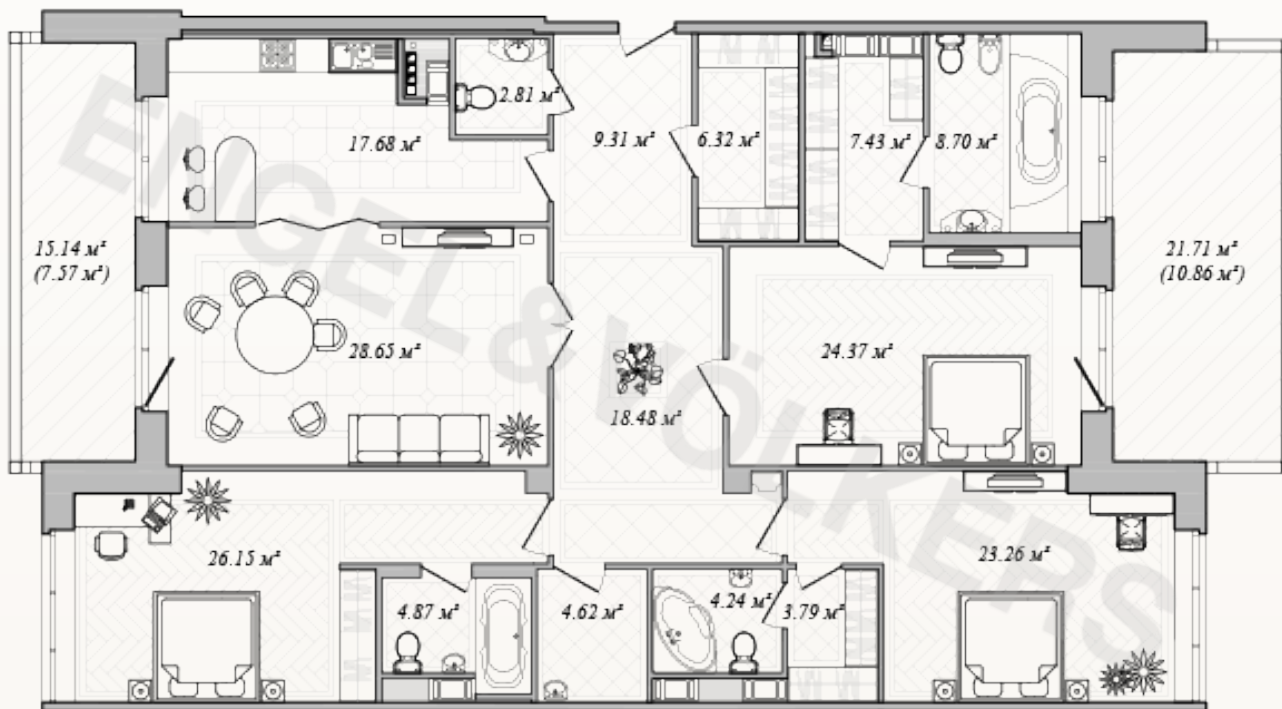

ИМПЕРАТОРСКИЙ ЯХТЬ-КЛУБ

РЕЗИДЕНЦИИ

Резиденция 27

3 этаж Резиденция 27

ОСНОВНЫЕ ХАРАКТЕРИСТИКИ

— Общая площадь – 209,80 кв.м

Средняя Невка

Гребной канал