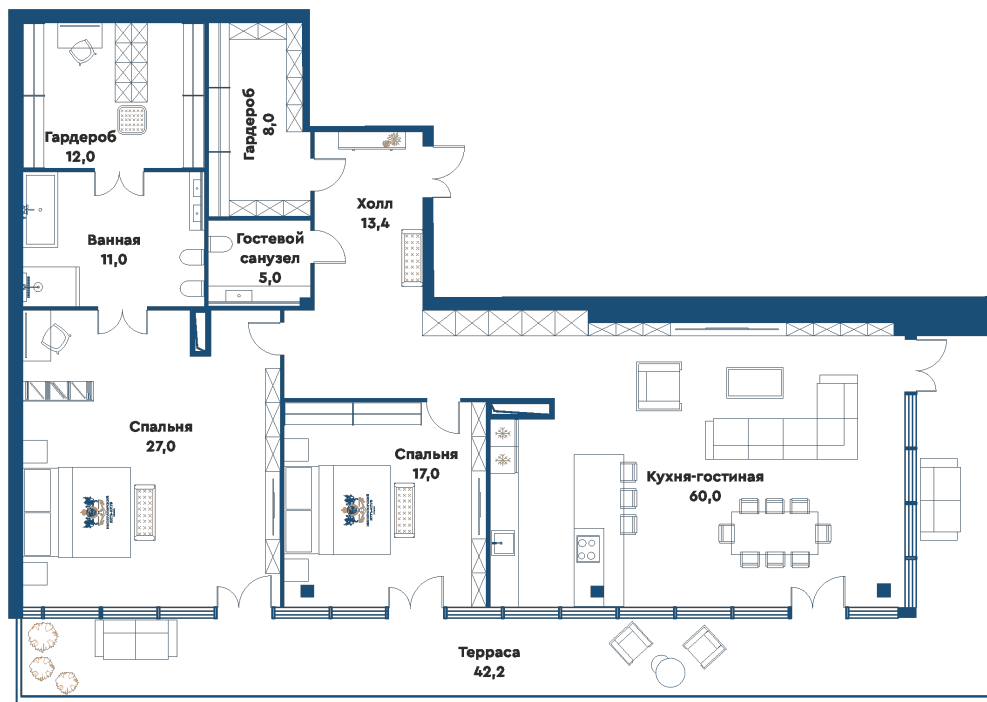

КОМПЛЕКС
ЗАКРЫТЫХ РЕЗИДЕНЦИЙ
КЛАССА DE LUXE

ИМПЕРАТОРСКИЙ
ЯХТЬ-КЛУБ
РЕЗИДЕНЦИИ

3
КОРПУС

НАБЕРЕЖНАЯ
ГРЕБНОГО КАНАЛА 1

28-Н РЕЗИДЕНЦИЯ

	ЭТАЖ	4
	СПАЛЬНИ	2
	ОБЩАЯ ПЛОЩАДЬ, м ²	153,4
	ЖИЛАЯ ПЛОЩАДЬ, м ²	44,0
	ТЕРРАСА, м	42,2
	САМУЗЛЫ	2
	ВЫСОТА ПОТОЛКОВ, м	3,3
	СТОИМОСТЬ	249 090 000

КОРПУС 2

КОРПУС 1

КОРПУС 3

СРЕДНЯЯ НЕВКА

ГРЕБНОЙ КАНАЛ

BEYOND.

ЯХТЕННАЯ
МАРИНА

ВЕРТОЛЕТНАЯ
ПЛОЩАДКА

НАБЕРЕЖНАЯ
600 М