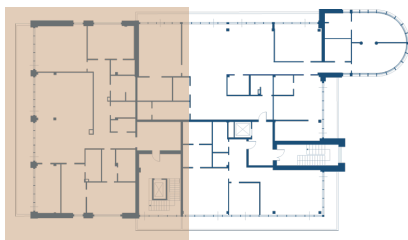

КОРПУС 2

КОРПУС 1

КОРПУС 3

	ЭТАЖ	4
	СПАЛЬНИ	4
	ОБЩАЯ ПЛОЩАДЬ, М²	352,8
	ЖИЛАЯ ПЛОЩАДЬ, М²	113,2
	ТЕРРАСА, М	53,6
	САМУЗЛЫ	3
	ВЫСОТА ПОТОЛКОВ, М	3,3
	СТОИМОСТЬ	553 320 000

СРЕДНЯЯ НЕВКА

ГРЕБНОЙ КАНАЛ

BEYOND.

ЯХТЕННАЯ
МАРИНА

ВЕРТОЛЕТНАЯ
ПЛОЩАДКА

НАБЕРЕЖНАЯ
600 М