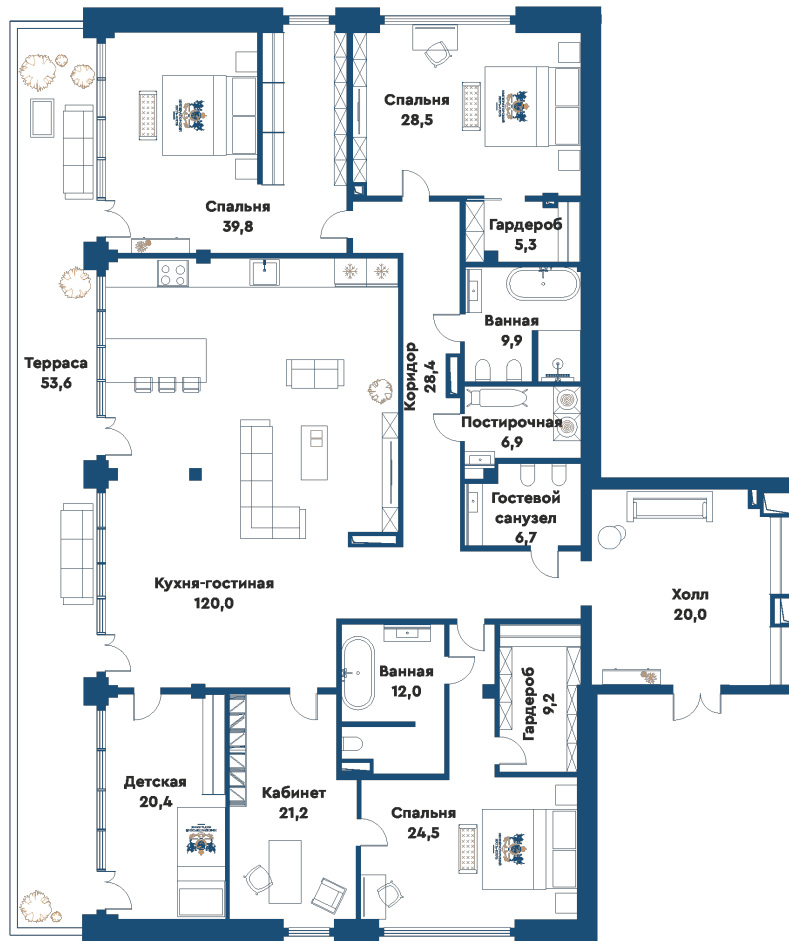

КОМПЛЕКС  
ЗАКРЫТЫХ РЕЗИДЕНЦИЙ  
КЛАССА DE LUXE

ИМПЕРАТОРСКИЙ  
ЯХТЬ-КЛУБ

РЕЗИДЕНЦИИ

29-Н  
РЕЗИДЕНЦИЯ

3  
КОРПУС

НАБЕРЕЖНАЯ  
ГРЕБНОГО КАНАЛА 1

КОРПУС 2

КОРПУС 1

КОРПУС 3

	ЭТАЖ .....	4
	СПАЛЬНИ .....	4
	ОБЩАЯ ПЛОЩАДЬ, М <sup>2</sup> .....	352,8
	ЖИЛАЯ ПЛОЩАДЬ, М <sup>2</sup> .....	113,2
	ТЕРРАСА, М .....	53,6
	САМУЗЛЫ .....	3
	ВЫСОТА ПОТОЛКОВ, М .....	3,3
	СТОИМОСТЬ .....	553 320 000