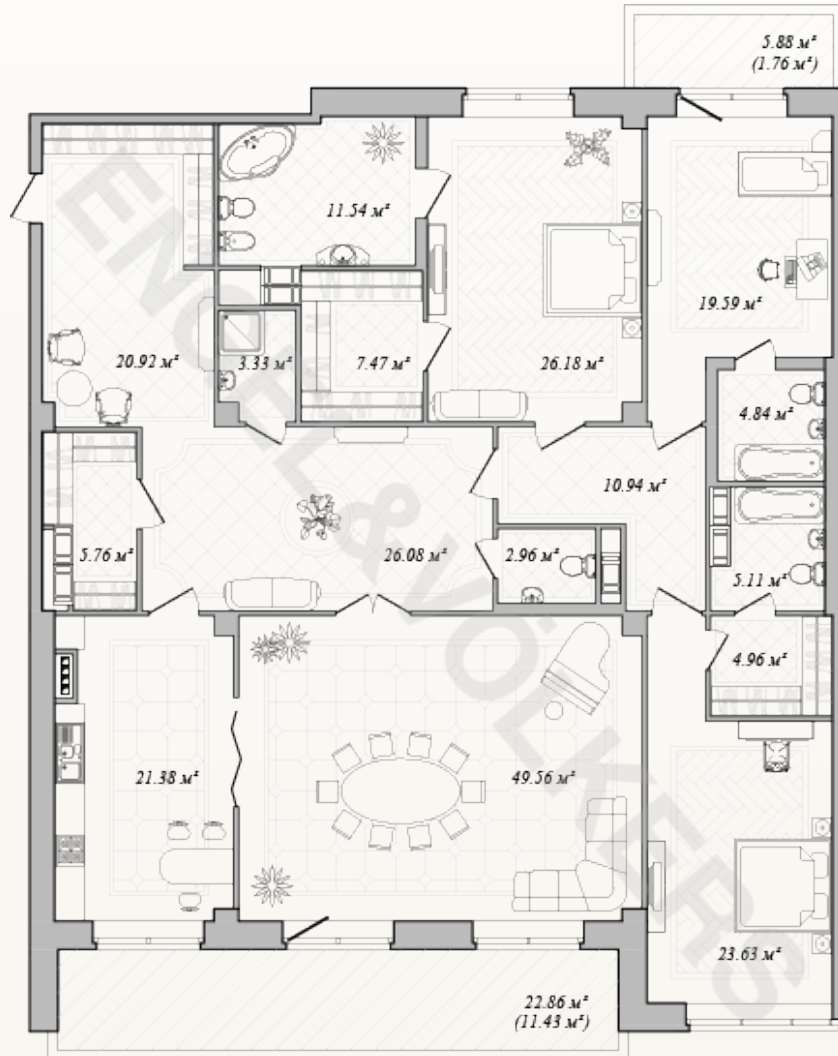

ИМПЕРАТОРСКИЙ ЯХТЬ-КЛУБ

РЕЗИДЕНЦИИ

Резиденция 33

4 этаж Резиденция 33

ОСНОВНЫЕ ХАРАКТЕРИСТИКИ
— Общая площадь — 265,30 кв.м

Средняя Невка

Гребной канал

Южный фасад