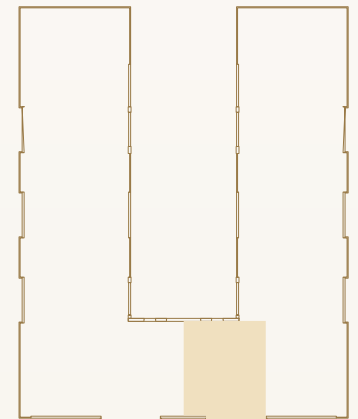

ИМПЕРАТОРСКИЙ ЯХТЬ-КЛУБ

РЕЗИДЕНЦИИ

Резиденция 33

4 этаж Резиденция 33

ОСНОВНЫЕ ХАРАКТЕРИСТИКИ
— Общая площадь — 265,30 кв.м

Средняя Невка

Гребной канал

Южный фасад