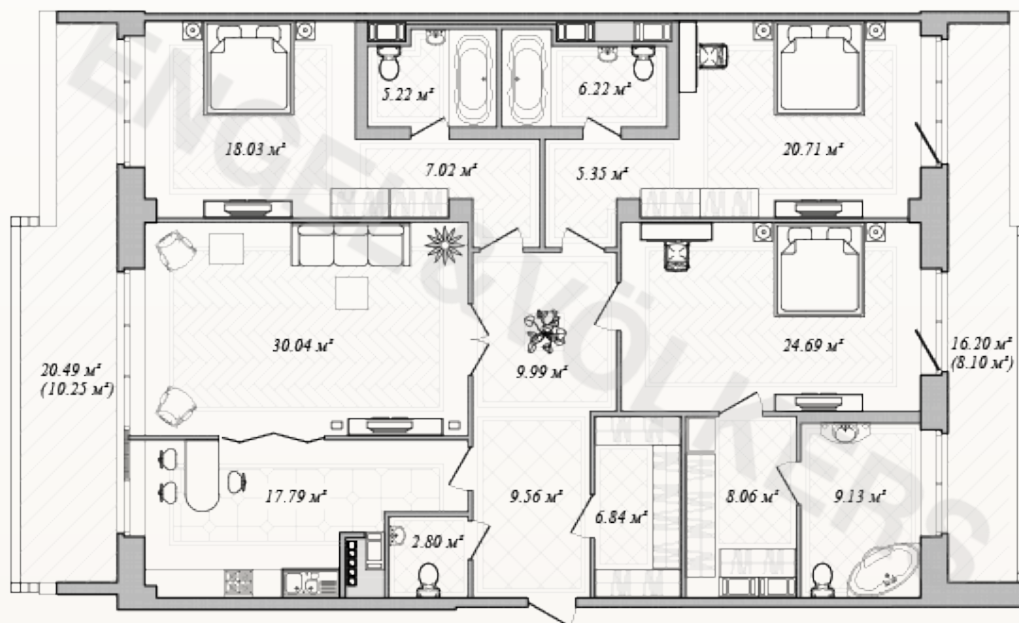

# ИМПЕРАТОРСКИЙ ЯХТЬ-КЛУБ

РЕЗИДЕНЦИИ

Резиденция 40

# 5 этаж Резиденция 40

### ОСНОВНЫЕ ХАРАКТЕРИСТИКИ

- Общая площадь — 199,80 кв.м
- Терраса 1
- Терраса 2

Средняя Невка

Гребной канал

Восточный фасад

ИМПЕРАТОРСКИЙ  
ЯХТЬ-КЛУБ  
РЕЗИДЕНЦИИ

[ImperialYachtClub.ru](http://ImperialYachtClub.ru)