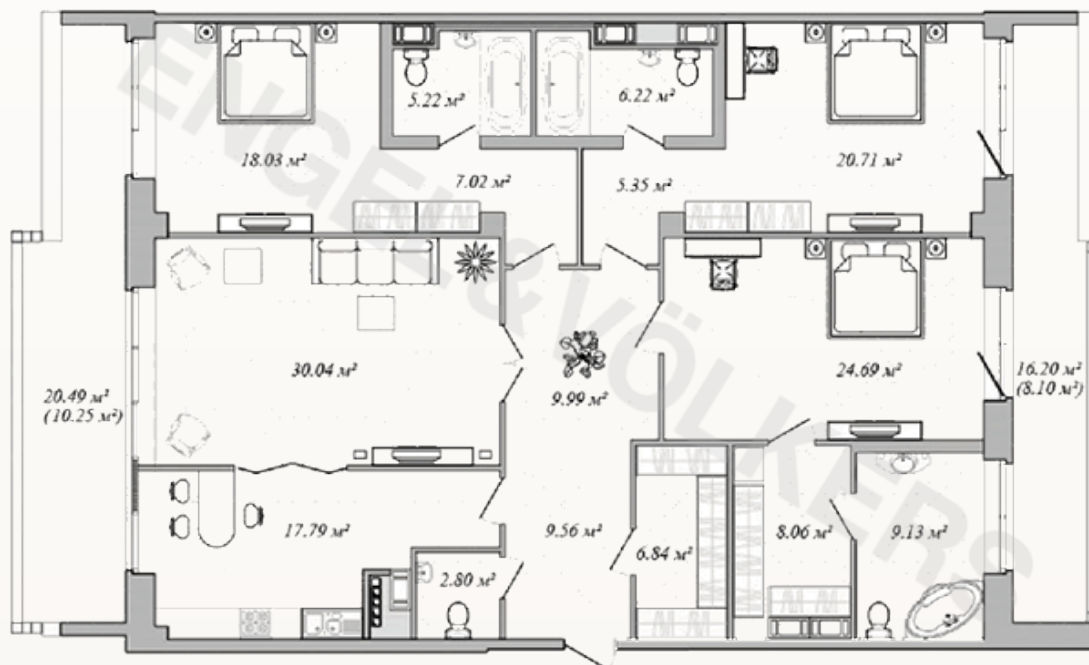

ИМПЕРАТОРСКИЙ ЯХТЬ-КЛУБ

РЕЗИДЕНЦИИ

Резиденция 43

5 этаж Резиденция 43

ОСНОВНЫЕ ХАРАКТЕРИСТИКИ
— Общая площадь — 191,10 кв.м

Средняя Невка

Гребной канал

Западный фасад