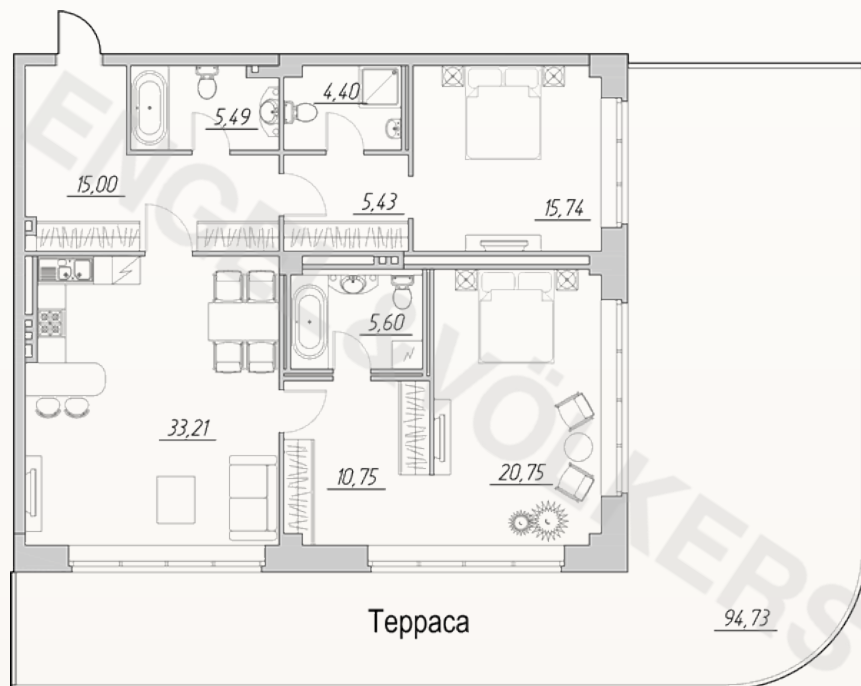

ИМПЕРАТОРСКИЙ ЯХТЬ-КЛУБ

РЕЗИДЕНЦИИ

Резиденция 5А

I этаж Резиденция 5А

ОСНОВНЫЕ ХАРАКТЕРИСТИКИ

— Общая площадь — 141,7 кв.м

Средняя Невка

Гребной канал