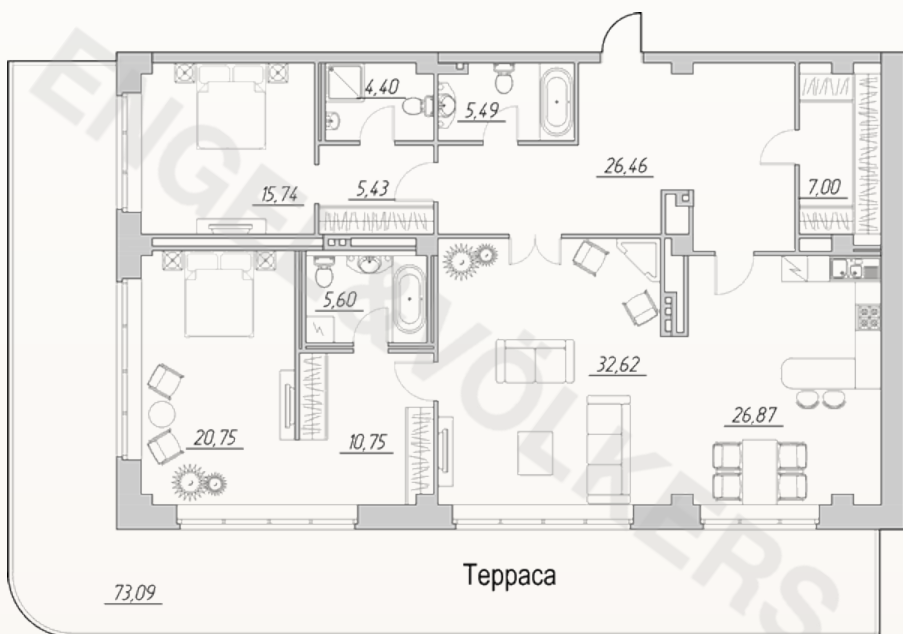

# I этаж Резиденция 5В

## ОСНОВНЫЕ ХАРАКТЕРИСТИКИ

— Общая площадь — 180,8 кв.м

Средняя Невка

Гребной канал

Западный фасад

ИМПЕРАТОРСКИЙ  
ЯХТЬ-КЛУБ  
РЕЗИДЕНЦИИ

[ImperialYachtClub.ru](http://ImperialYachtClub.ru)