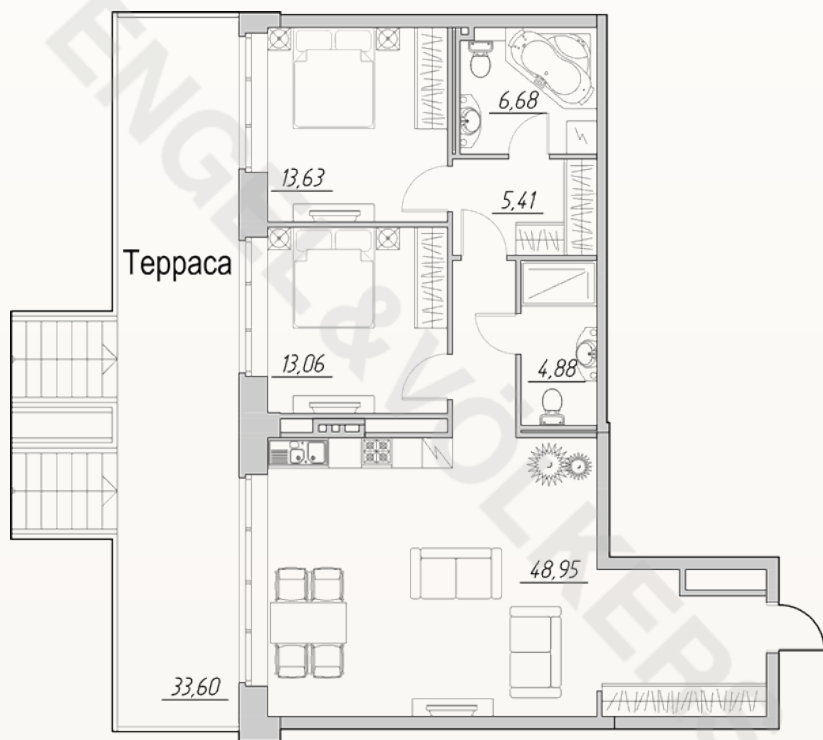

ИМПЕРАТОРСКИЙ ЯХТЬ-КЛУБ

РЕЗИДЕНЦИИ

Резиденция 6

I этаж Резиденция 6

ОСНОВНЫЕ ХАРАКТЕРИСТИКИ
— Общая площадь — 101,60 кв.м

Средняя Невка

Гребной канал

Восточный фасад