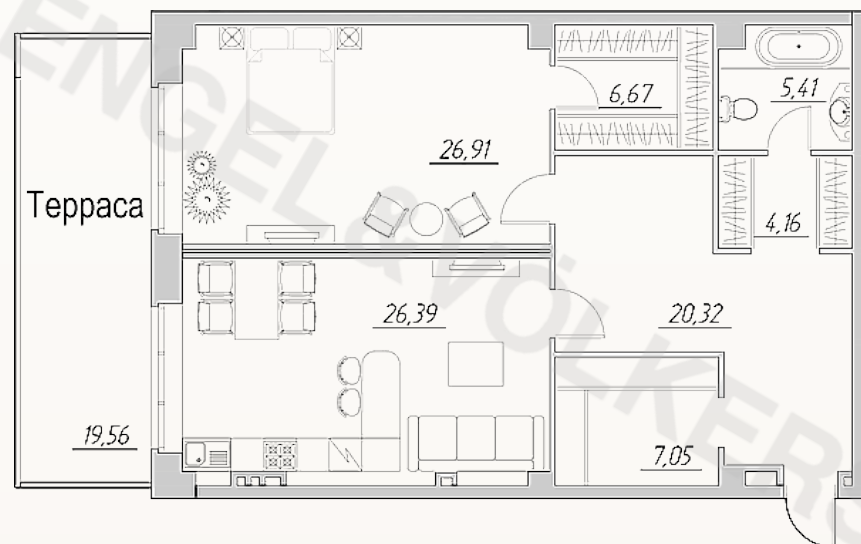

ИМПЕРАТОРСКИЙ ЯХТЬ-КЛУБ

РЕЗИДЕНЦИИ

Резиденция 9В

I этаж Резиденция 9В

ОСНОВНЫЕ ХАРАКТЕРИСТИКИ

— Общая площадь – 105,80 кв.м

Средняя Невка

Гребной канал