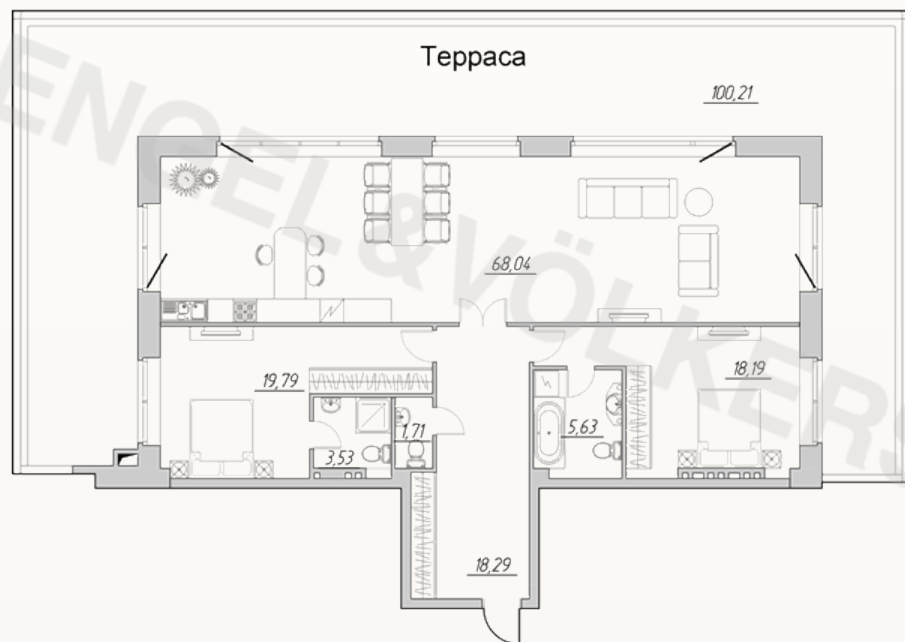

# ИМПЕРАТОРСКИЙ ЯХТЬ-КЛУБ

РЕЗИДЕНЦИИ

Резиденция 10А

**ОСНОВНЫЕ ХАРАКТЕРИСТИКИ**

— Общая площадь – 170,30 кв.м

**Средняя Невка**

Гребной канал

**Восточный фасад**