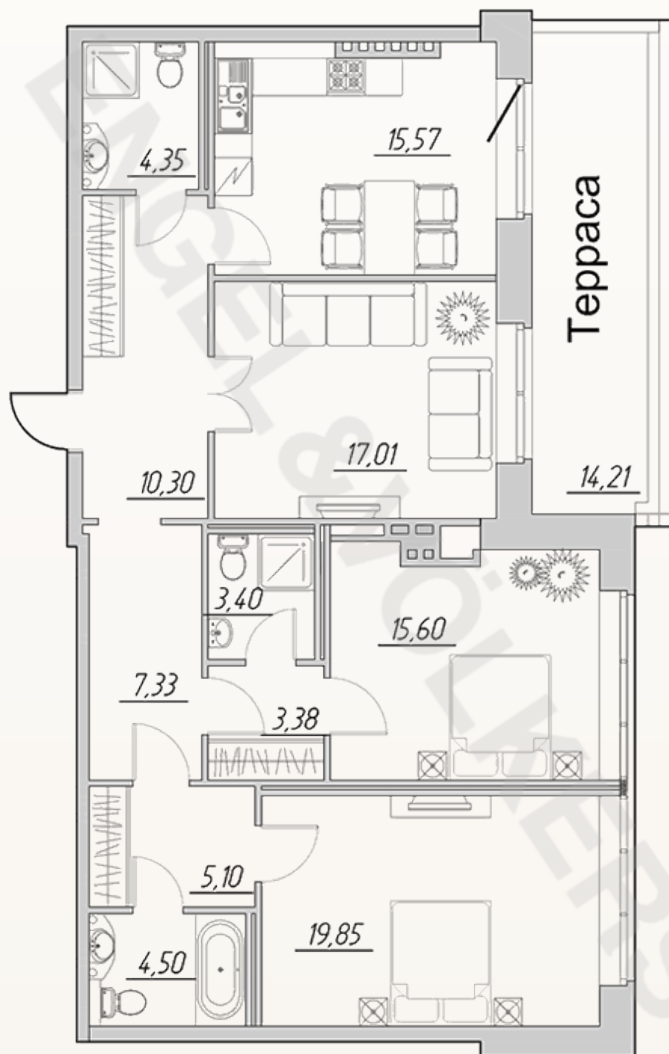

ИМПЕРАТОРСКИЙ ЯХТЬ-КЛУБ

РЕЗИДЕНЦИИ

Резиденция 10B

2 этаж Резиденция 10В

ОСНОВНЫЕ ХАРАКТЕРИСТИКИ

— Общая площадь — 115,30 кв.м

Средняя Невка

Гребной канал