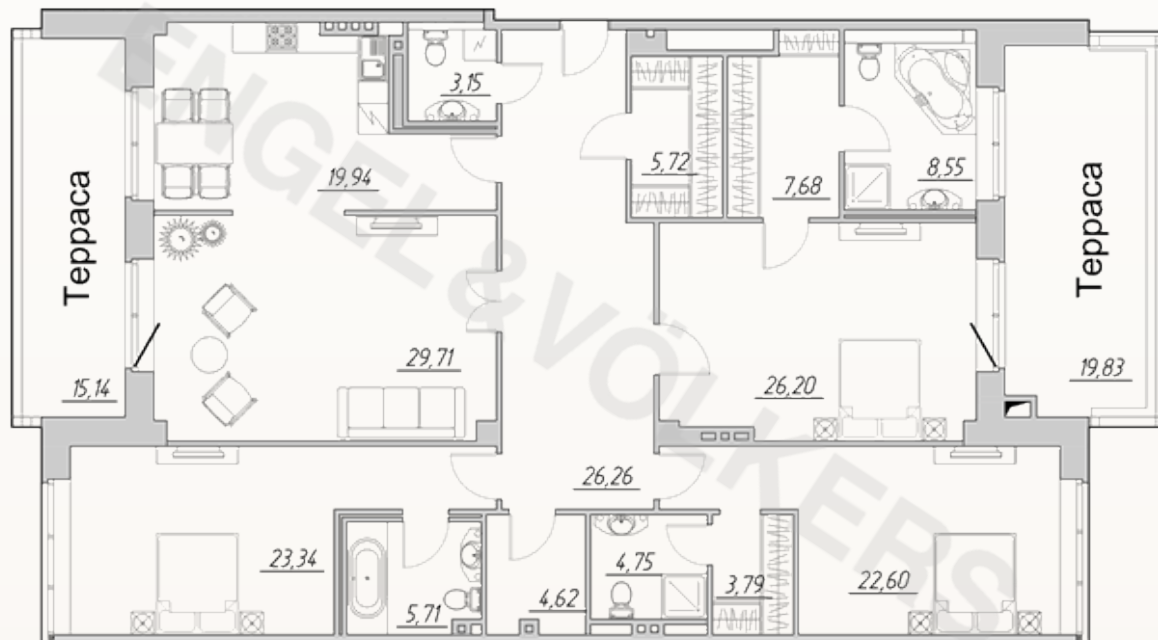

# ИМПЕРАТОРСКИЙ ЯХТЬ-КЛУБ

РЕЗИДЕНЦИИ

Резиденция 17

## 2 этаж Резиденция 17

### ОСНОВНЫЕ ХАРАКТЕРИСТИКИ

— Общая площадь – 216,40 кв.м

Средняя Невка

Гребной канал

Курдонёр

Западный фасад

ИМПЕРАТОРСКИЙ  
ЯХТЬ-КЛУБ  
РЕЗИДЕНЦИИ

[ImperialYachtClub.ru](http://ImperialYachtClub.ru)