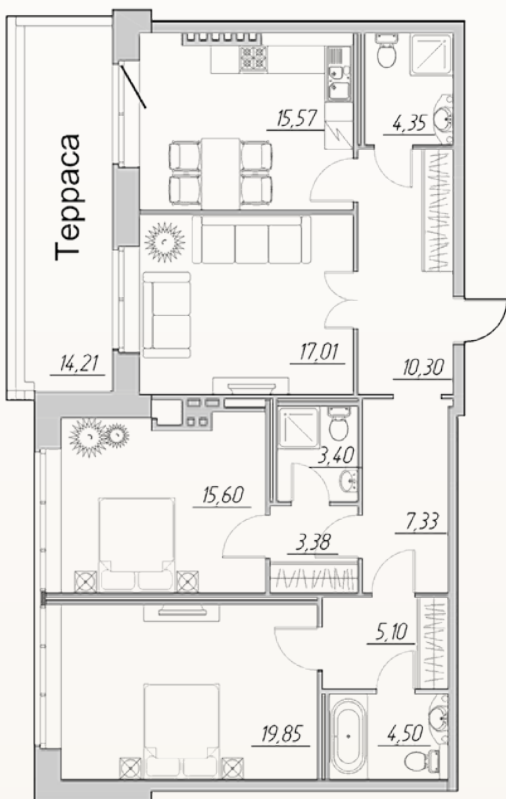

ИМПЕРАТОРСКИЙ ЯХТЬ-КЛУБ

РЕЗИДЕНЦИИ

Резиденция 18В

2 этаж Резиденция 18В

ОСНОВНЫЕ ХАРАКТЕРИСТИКИ

— Общая площадь — 110,60 кв.м

Средняя Невка

Гребной канал