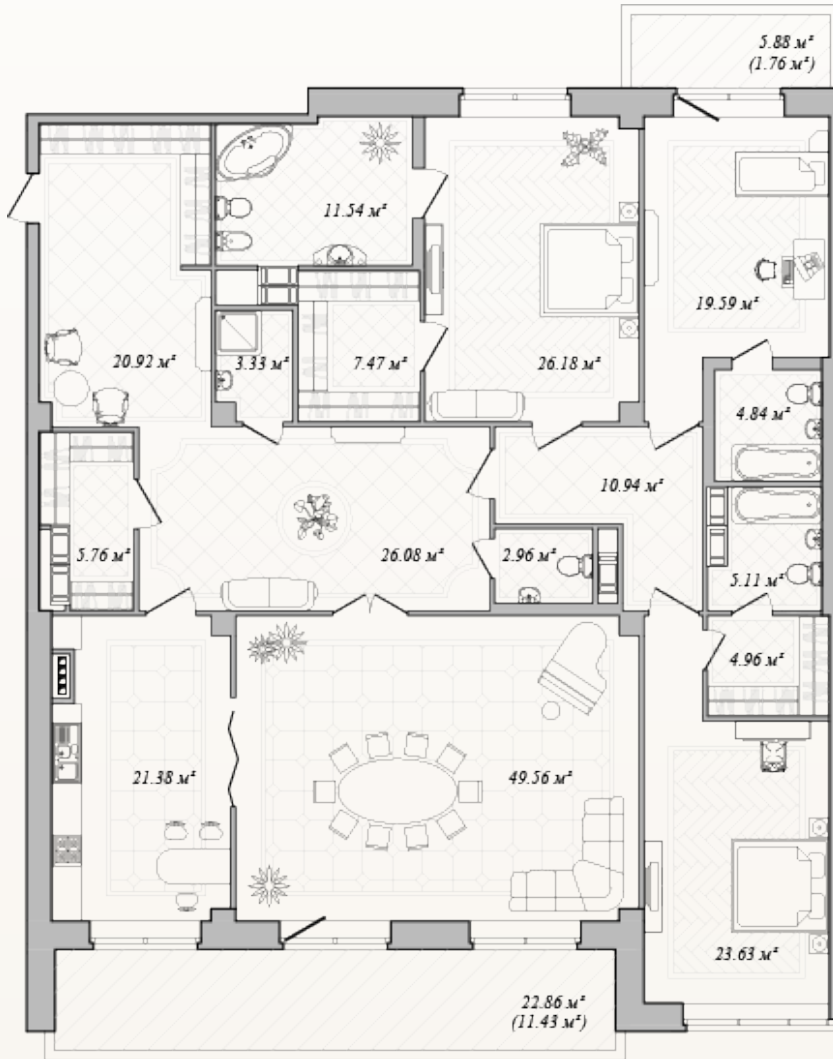

# ИМПЕРАТОРСКИЙ ЯХТЬ-КЛУБ

РЕЗИДЕНЦИИ

Резиденция 23

# 3 этаж Резиденция 23

**ОСНОВНЫЕ ХАРАКТЕРИСТИКИ**  
— Общая площадь – 265,10 кв.м

Средняя Невка

Гребной канал

Южный фасад

ИМПЕРАТОРСКИЙ  
ЯХТЬ-КЛУБ  
РЕЗИДЕНЦИИ

[ImperialYachtClub.ru](http://ImperialYachtClub.ru)