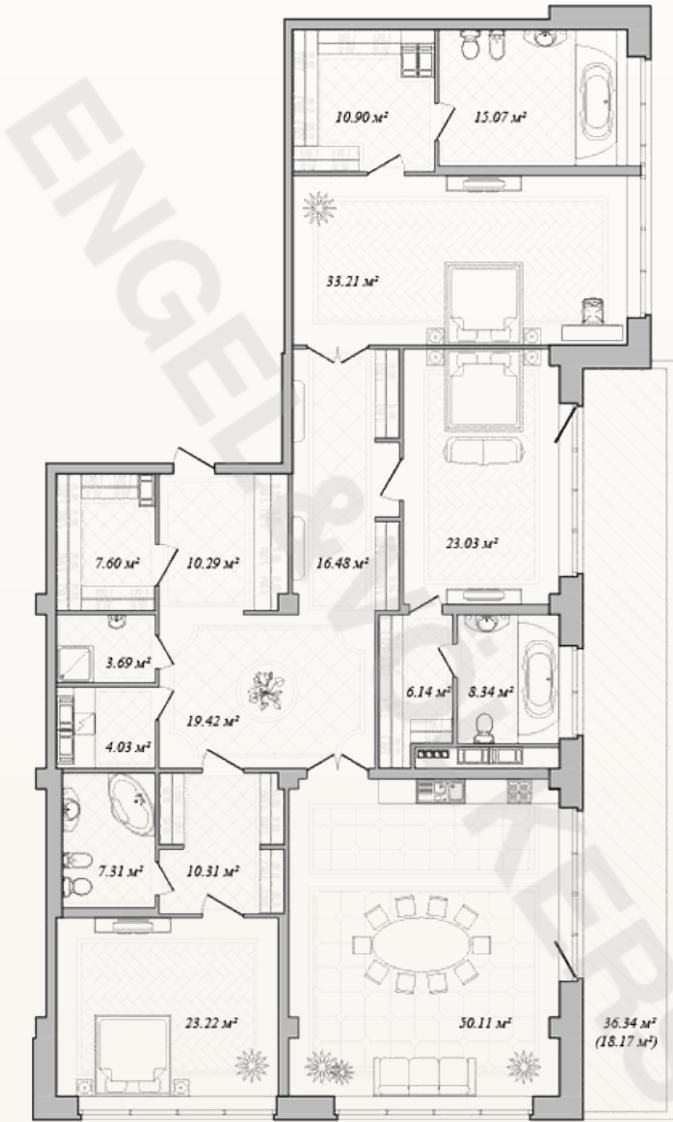

ИМПЕРАТОРСКИЙ ЯХТЬ-КЛУБ

РЕЗИДЕНЦИИ

Резиденция 32

4 этаж Резиденция 32

ОСНОВНЫЕ ХАРАКТЕРИСТИКИ
— Общая площадь — 266,70 кв.м

Южный фасад

Средняя Невка

Гребной канал