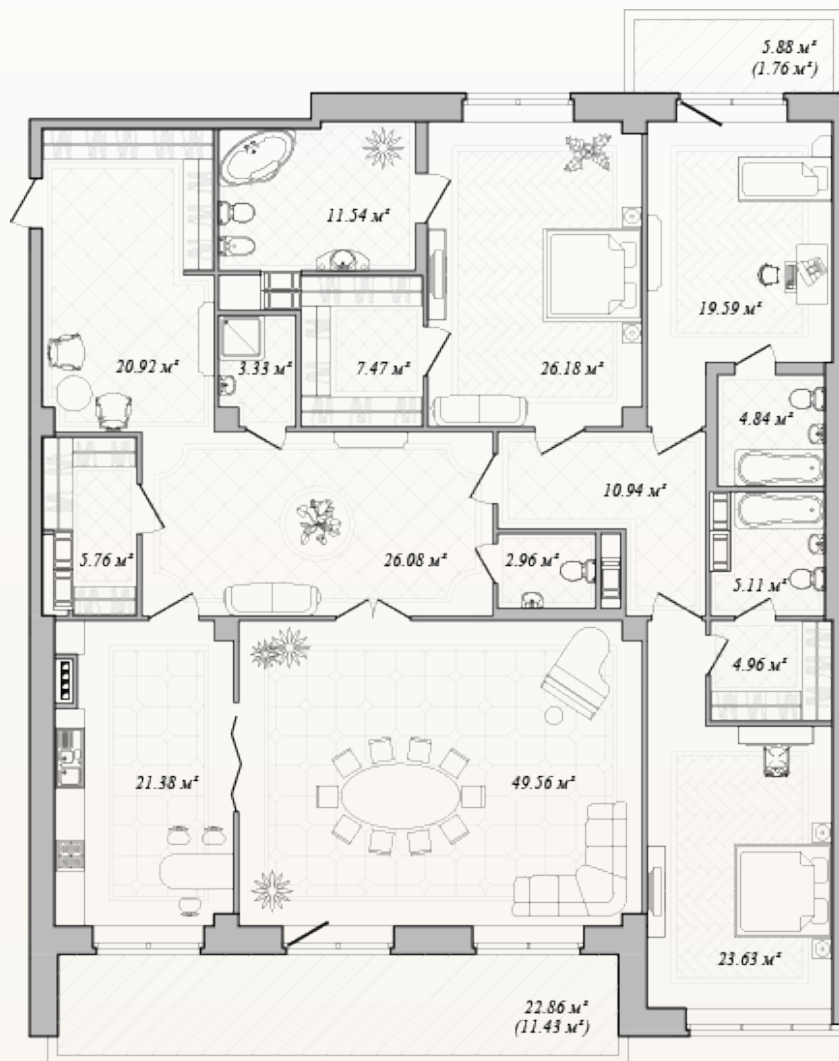

ИМПЕРАТОРСКИЙ ЯХТЬ-КЛУБ

РЕЗИДЕНЦИИ

Резиденция 33

4 этаж Резиденция 33

ОСНОВНЫЕ ХАРАКТЕРИСТИКИ
— Общая площадь — 265,30 кв.м

Средняя Невка

Гребной канал

Южный фасад