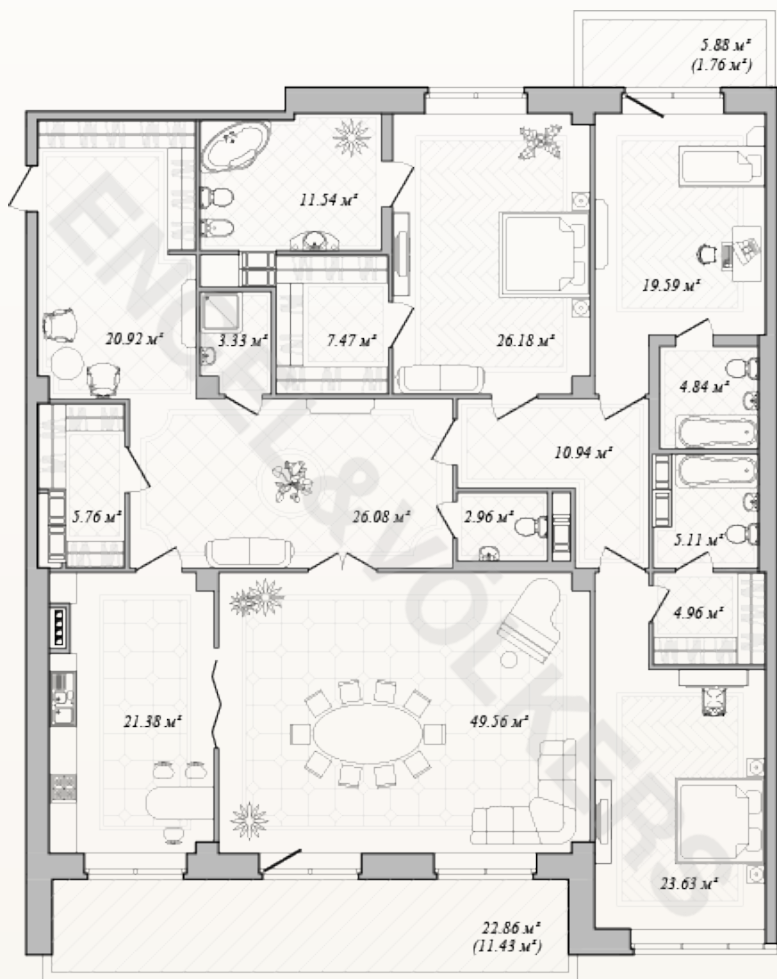

ИМПЕРАТОРСКИЙ ЯХТЬ-КЛУБ

РЕЗИДЕНЦИИ

Резиденция 34

4 этаж Резиденция 34

ОСНОВНЫЕ ХАРАКТЕРИСТИКИ

— Общая площадь – 264,90 кв.м

Средняя Невка

Гребной канал