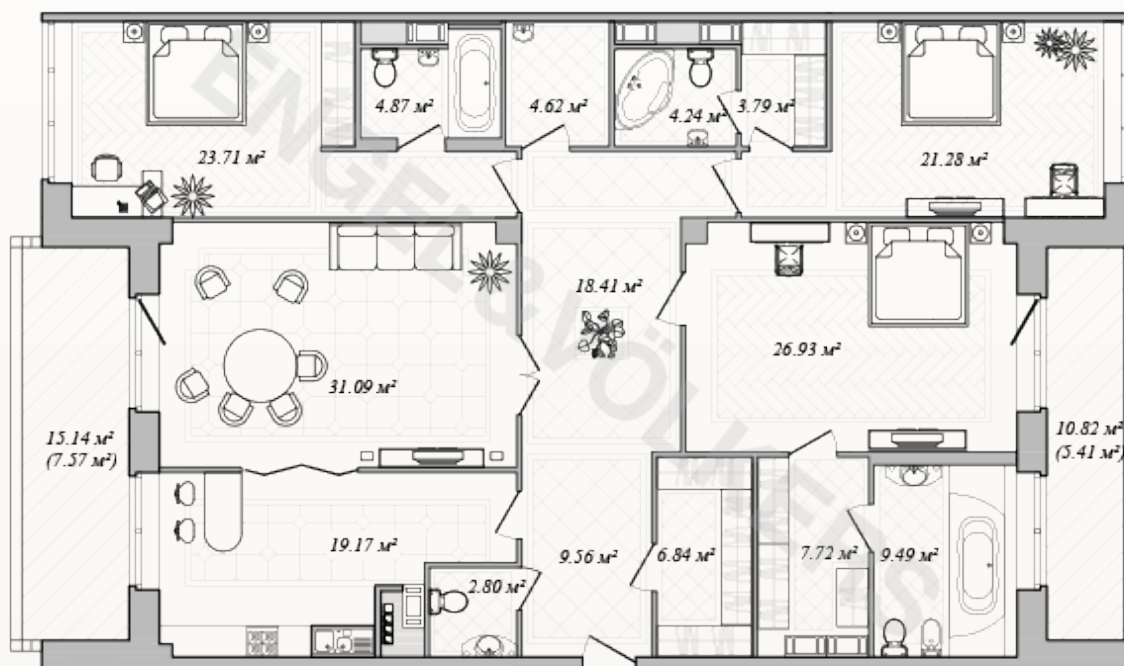

ИМПЕРАТОРСКИЙ ЯХТЬ-КЛУБ

РЕЗИДЕНЦИИ

Резиденция 36

4 этаж Резиденция 36

ОСНОВНЫЕ ХАРАКТЕРИСТИКИ

— Общая площадь – 211,60 кв.м

Средняя Невка

Гребной канал