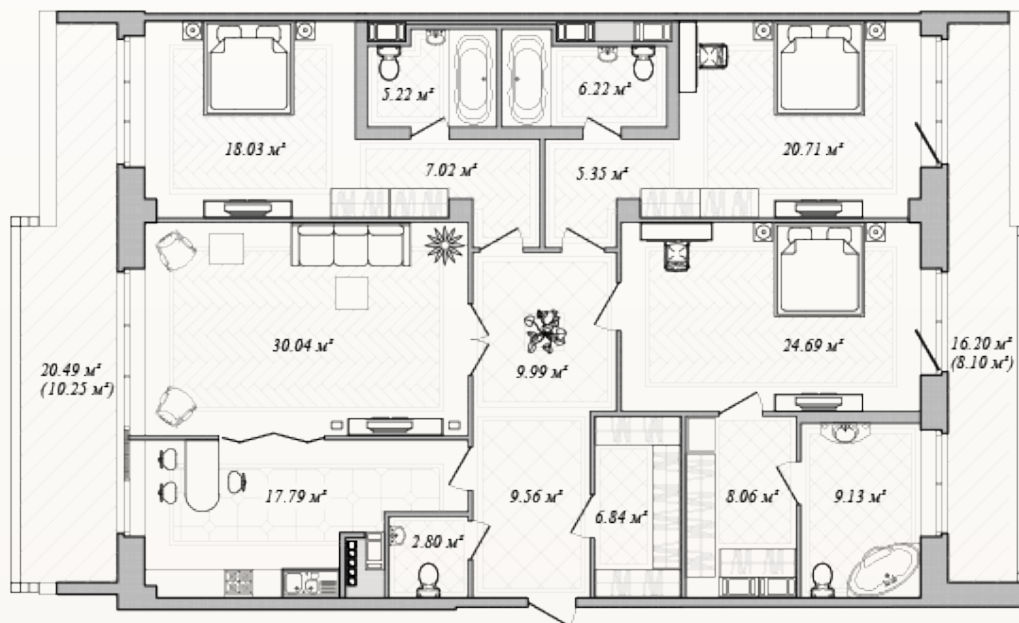

ИМПЕРАТОРСКИЙ ЯХТЬ-КЛУБ

РЕЗИДЕНЦИИ

Резиденция 40

5 этаж Резиденция 40

ОСНОВНЫЕ ХАРАКТЕРИСТИКИ

- Общая площадь — 199,80 кв.м
- Терраса 1
- Терраса 2

Средняя Невка

Гребной канал