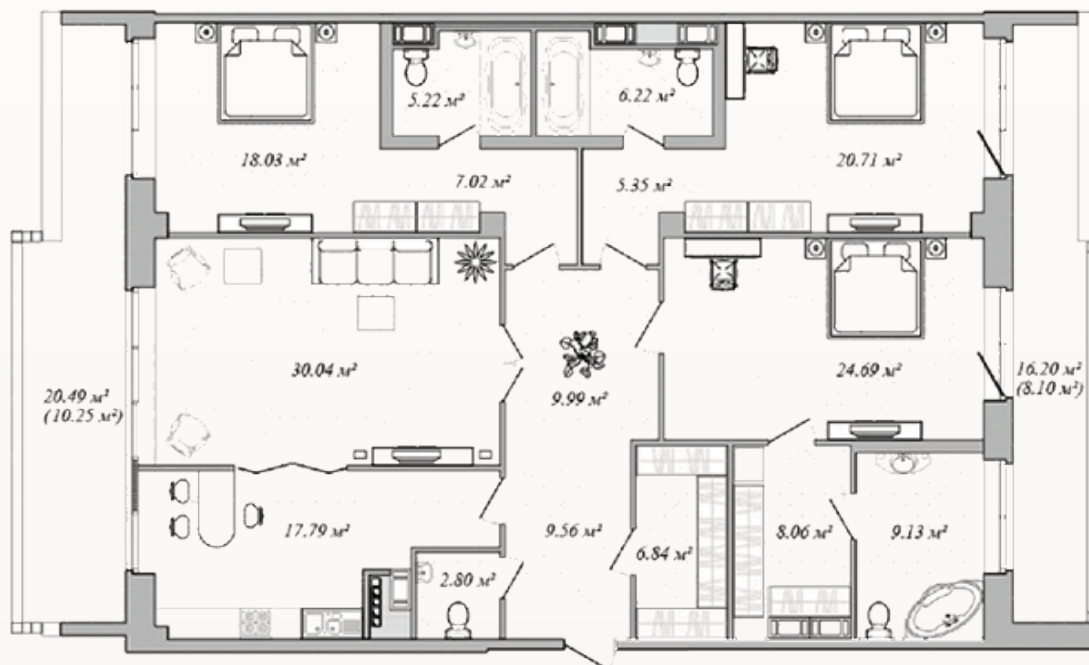

# ИМПЕРАТОРСКИЙ ЯХТЬ-КЛУБ

РЕЗИДЕНЦИИ

Резиденция 43

# 5 этаж Резиденция 43

**ОСНОВНЫЕ ХАРАКТЕРИСТИКИ**  
— Общая площадь — 191,10 кв.м

Средняя Невка

Гребной канал

Западный фасад

ИМПЕРАТОРСКИЙ  
ЯХТЬ-КЛУБ  
РЕЗИДЕНЦИИ

[ImperialYachtClub.ru](http://ImperialYachtClub.ru)